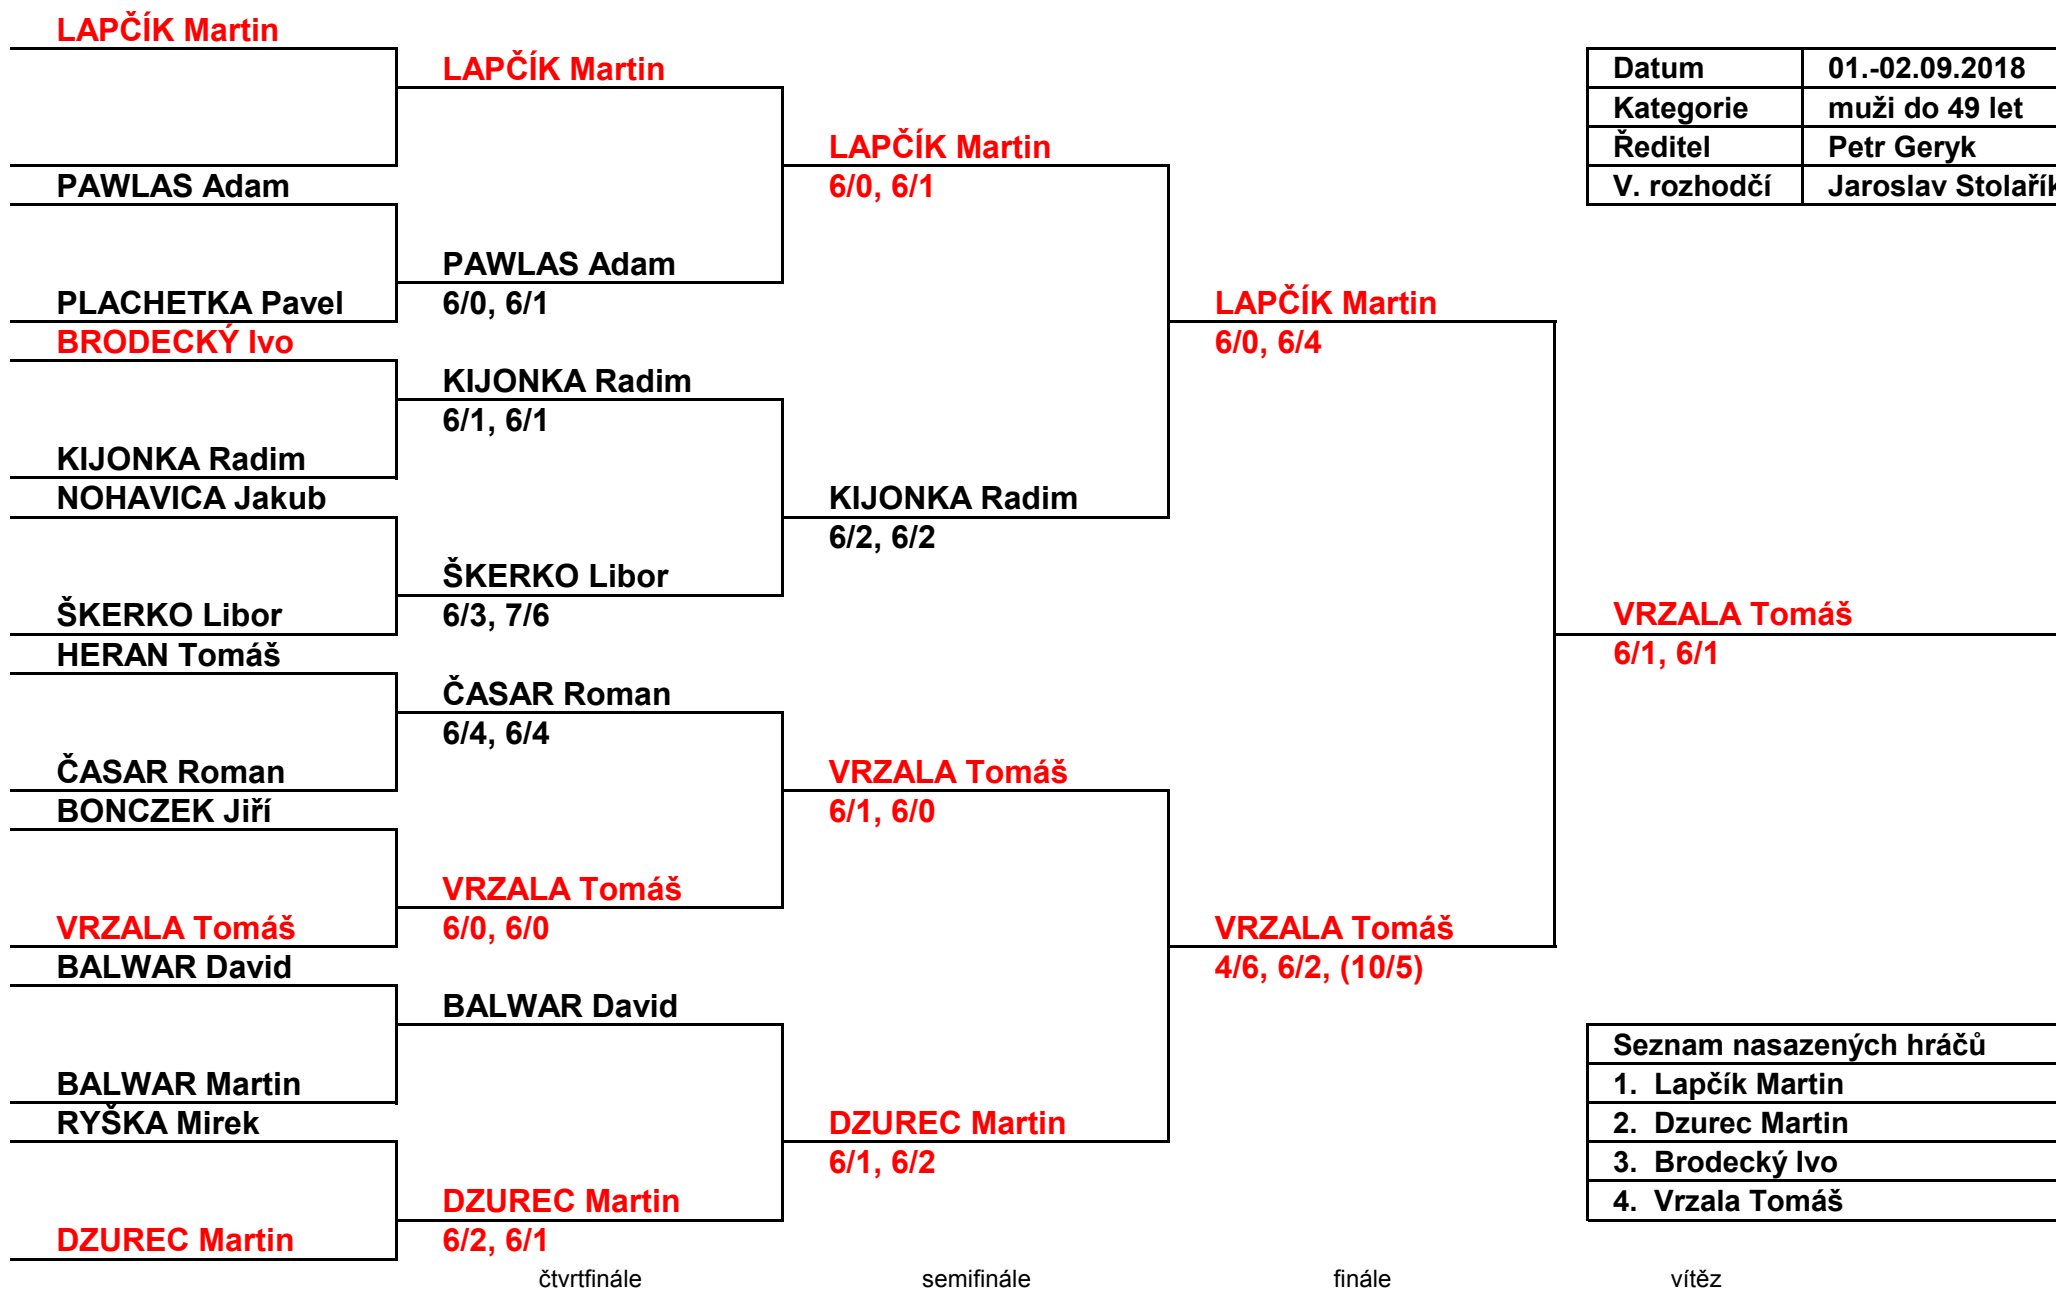

Hornosušský kahanec 2018

Tenisový oddíl TJ Depos Horní Suchá

LAPČÍK Martin

LAPČÍK Martin

PAWLAS Adam

PAWLAS Adam

PLACHETKA Pavel

6/0, 6/1